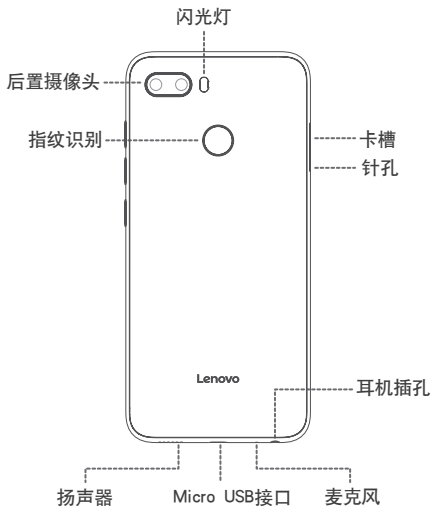

本指南内容受著作权法律法规保护，未经联想事先书面授权，您不得以任何方式复制、抄录本指南，或将本指南以任何形式在任何有线或无线网络中进行传输，或将本指南翻译成任何文字。

指示符图标

-  此符号为说明、提示或者建议等信息。
-  此符号为注意或者小心等信息。
-  此符号为危险或者警告等信息。

2 开始使用

 本指南中的图片仅供参考，如果有个别图片与产品实物不符，请以产品实物为准。

正面示意图

背面示意图

插入 Nano SIM 卡或 microSD 卡

ⓘ 仅可使用标准 Nano SIM 卡。使用非标准或自行加工的 Nano SIM 卡可能损坏您的手机。

1. 用取卡针插入卡槽旁的小孔，直至卡座弹出。

- 取出卡座，将卡片置入卡座：
卡槽 1 支持 Nano SIM 卡；
卡槽 2 支持 Nano SIM 卡或 microSD 卡。
- 将卡座插回手机侧面的插槽中。

- ① SIM 卡的 4G/3G/2G 服务均需要运营商支持。您的手机双卡槽均支持 4G/3G/2G 服务。当插入两张卡时，系统只支持一张卡注册 4G/3G 服务，默认卡槽 1 注册 4G/3G 服务。如需修改注册 4G/3G 服务的卡槽，请进入设置 > 网络和互联网 > 移动网络和双卡。不支持同时插入两张电信卡。