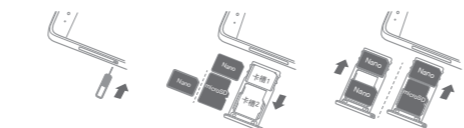

指示符图标

- 此符号为说明、提示或者建议等信息。
- 此符号为注意或者小心等信息。
- 此符号为危险或者警告等信息。

2 开始使用

本指南中的图片仅供参考，如果有个别图片与产品实物不符，请以产品实物为准。

正面示意图

背面示意图

插入 Nano SIM 卡或 microSD 卡

仅可使用标准 Nano SIM 卡。使用非标准或自行加工的 Nano SIM 卡可能损坏您的手机。

- 用取卡针插入卡槽旁的小孔，直至卡座弹出。

- 取出卡座，将卡片置入卡座：
卡槽 1 支持 Nano SIM 卡；
卡槽 2 支持 Nano SIM 卡或 microSD 卡。
- 将卡座插回手机侧面的插槽中。

SIM 卡的 4G/3G/2G 服务均需要运营商支持。您的手机双卡槽均支持 4G/3G/2G 服务。当插入两张卡时，系统只支持一张卡注册 4G/3G 服务，默认卡槽 1 注册 4G/3G 服务。如需修改注册 4G/3G 服务的卡槽，请进入设置 > 网络和互联网 > 移动网络和双卡。不支持同时插入两张电信卡。