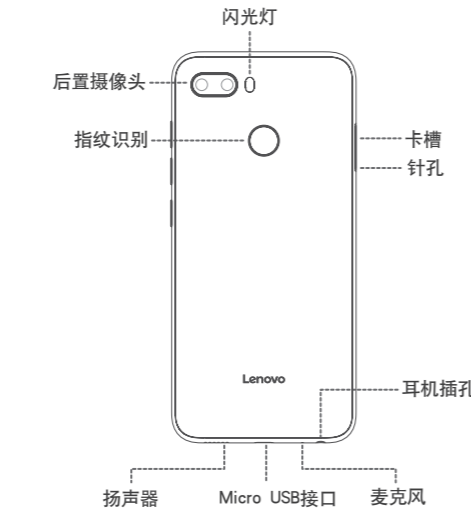

指示符图标

- 此符号为说明、提示或者建议等信息。
- 此符号为注意或者小心等信息。
- 此符号为危险或者警告等信息。

2 开始使用

本指南中的图片仅供参考，如果有个别图片与产品实物不符，请以产品实物为准。

正面示意图

背面示意图

插入 Nano SIM 卡或 microSD 卡

仅可使用标准 Nano SIM 卡。使用非标准或自行加工的 Nano SIM 卡可能损坏您的手机。

- 用取卡针插入卡槽旁的小孔，直至卡座弹出。

- 取出卡座，将卡片置入卡座：
卡槽 1 支持 Nano SIM 卡；
卡槽 2 支持 Nano SIM 卡或 microSD 卡。
- 将卡座插回手机侧面的插槽中。

SIM 卡的 4G/3G/2G 服务均需要运营商支持。您的手机双卡槽均支持 4G/3G/2G 服务。当插入两张卡时，系统只支持一张卡注册 4G/3G 服务，默认卡槽 1 注册 4G/3G 服务。如需修改注册 4G/3G 服务的卡槽，请进入设置 > 网络和互联网 > 移动网络和双卡。不支持同时插入两张电信卡。