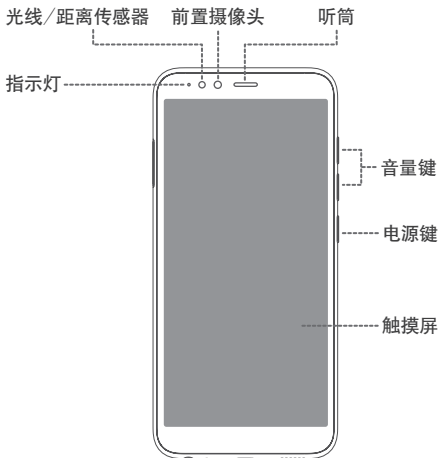

本指南内容受著作权法律法规保护，未经联想事先书面授权，您不得以任何方式复制、抄录本指南，或将本指南以任何形式在任何有线或无线网络中进行传输，或将本指南翻译成任何文字。

指示符图标

-  此符号为说明、提示或者建议等信息。
-  此符号为注意或者小心等信息。
-  此符号为危险或者警告等信息。

2 开始使用

 本指南中的图片仅供参考，如果有个别图片与产品实物不符，请以产品实物为准。

正面示意图

背面示意图

插入 Nano SIM 卡或 microSD 卡

ⓘ 仅可使用标准 Nano SIM 卡。使用非标准或自行加工的 Nano SIM 卡可能损坏您的手机。

1. 用取卡针插入卡槽旁的小孔，直至卡座弹出。

- 取出卡座，将卡片置入卡座：
卡槽 1 支持 Nano SIM 卡；
卡槽 2 支持 Nano SIM 卡或 microSD 卡。
- 将卡座插回手机侧面的插槽中。

- ① SIM 卡的 4G/3G/2G 服务均需要运营商支持。您的手机双卡槽均支持 4G/3G/2G 服务。当插入两张卡时，系统只支持一张卡注册 4G/3G 服务，默认卡槽 1 注册 4G/3G 服务。如需修改注册 4G/3G 服务的卡槽，请进入设置 > 网络和互联网 > 移动网络和双卡。不支持同时插入两张电信卡。