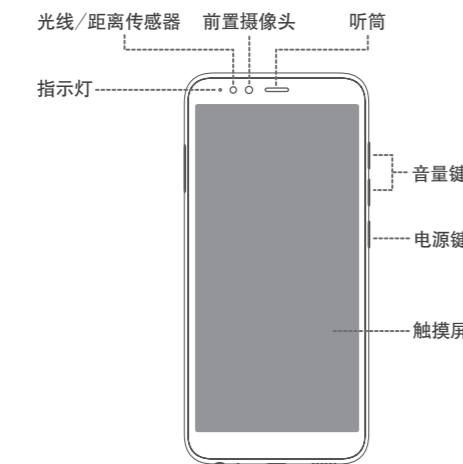

指示符图标

- 此符号为说明、提示或者建议等信息。
- 此符号为注意或者小心等信息。
- 此符号为危险或者警告等信息。

2 开始使用

本指南中的图片仅供参考，如果有个别图片与产品实物不符，请以产品实物为准。

正面示意图

背面示意图

插入 Nano SIM 卡或 microSD 卡

仅可使用标准 Nano SIM 卡。使用非标准或自行加工的 Nano SIM 卡可能损坏您的手机。

- 用取卡针插入卡槽旁的小孔，直至卡座弹出。

- 取出卡座，将卡片置入卡座：
卡槽 1 支持 Nano SIM 卡；
卡槽 2 支持 Nano SIM 卡或 microSD 卡。
- 将卡座插回手机侧面的插槽中。

SIM 卡的 4G/3G/2G 服务均需要运营商支持。您的手机双卡槽均支持 4G/3G/2G 服务。当插入两张卡时，系统只支持一张卡注册 4G/3G 服务，默认卡槽 1 注册 4G/3G 服务。如需修改注册 4G/3G 服务的卡槽，请进入设置 > 网络和互联网 > 移动网络和双卡。不支持同时插入两张电信卡。